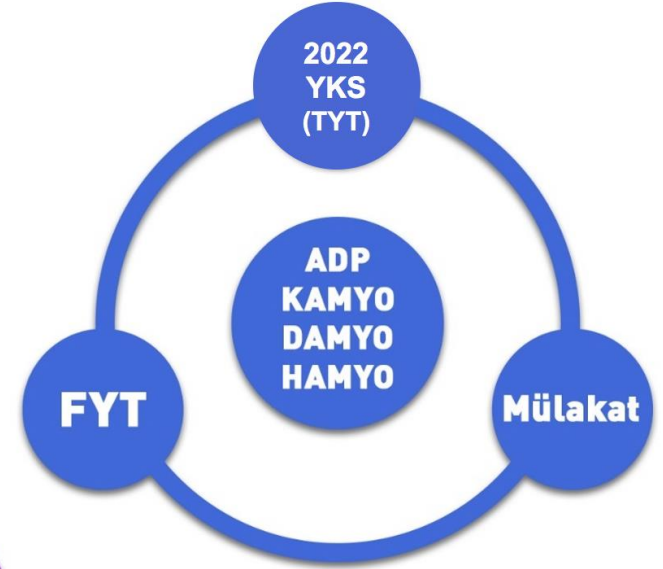

2022-MSÜ TERCİH İŞLEMLERİ

2022 yılında MSÜ Sınavına katılan adaylar tercih döneminde MSB Personel Temin web sitesinden aşağıdaki,

HARP OKULLARI İÇİN,

- Kara Harp Okulu Sayısal
- Kara Harp Okulu Eşit Ağırlık
- Kara Harp Okulu Sözel
- Deniz Harp Okulu Sayısal
- Hava Harp Okulu Sayısal
- Hava İstihkam (EVET-HAYIR)
- Sahil Güvenlik Sayısal

ASTSUBAY MYO İÇİN,

- Kara Asb. MYO
- Deniz Asb.MYO
- Hava Asb.MYO
- Bando Asb.MYO
- Sahil Güvenlik

okul tercihlerinde bulunabileceklerdir...

2022-MSÜ

TERCİH İŞLEMLERİNDE TERCİH SIRASININ ÖNEMİ

Aday yerleştirme süreci boyunca adayların tercih öncelikleri ve aday değerlendirme puanları (ADP) dikkate alınacaktır.

2022-MSÜ ADAY DEĞERLENDİRME PUANLARI

Adaylar tercih ettikleri okullara
Aday Değerlendirme Puanları (ADP)
ve Tercih Sıraları dikkate alınarak
yerleştirilirler.

2022-MSÜ ADAY DEĞERLENDİRME PUANLARI

2022-MSÜ HAVA HARP OKULU TERCİHİ