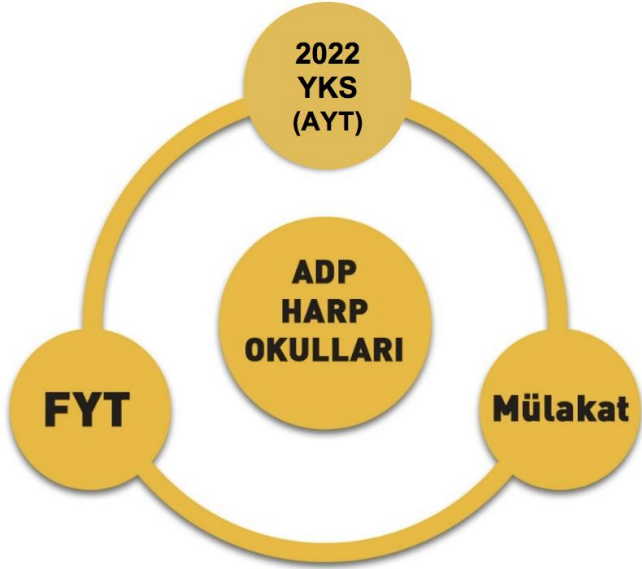

2022-MSÜ TERCİH İŞLEMLERİ

2022 yılında MSÜ Sınavına katılan adaylar tercih döneminde MSB Personel Temin web sitesinden aşağıdaki,

HARP OKULLARI İÇİN,

- Kara Harp Okulu Sayısal
- Kara Harp Okulu Eşit Ağırlık
- Kara Harp Okulu Sözel
- Deniz Harp Okulu Sayısal
- Hava Harp Okulu Sayısal
- Hava İstihkam (EVET-HAYIR)
- Sahil Güvenlik Sayısal

ASTSUBAY MYO İÇİN,

- Kara Asb. MYO
- Deniz Asb.MYO
- Hava Asb.MYO
- Bando Asb.MYO
- Sahil Güvenlik

okul tercihlerinde bulunabileceklerdir...

2022-MSÜ

TERCİH İŞLEMLERİNDE TERCİH SIRASININ ÖNEMİ

Aday yerleştirme süreci boyunca adayların tercih öncelikleri ve aday değerlendirme puanları (ADP) dikkate alınacaktır.

2022-MSÜ ADAY DEĞERLENDİRME PUANLARI

Adaylar tercih ettikleri okullara
Aday Değerlendirme Puanları (ADP)
ve Tercih Sıraları dikkate alınarak
yerleştirilirler.

2022-MSÜ ADAY DEĞERLENDİRME PUANLARI

2022-MSÜ HAVA HARP OKULU TERCİHİ