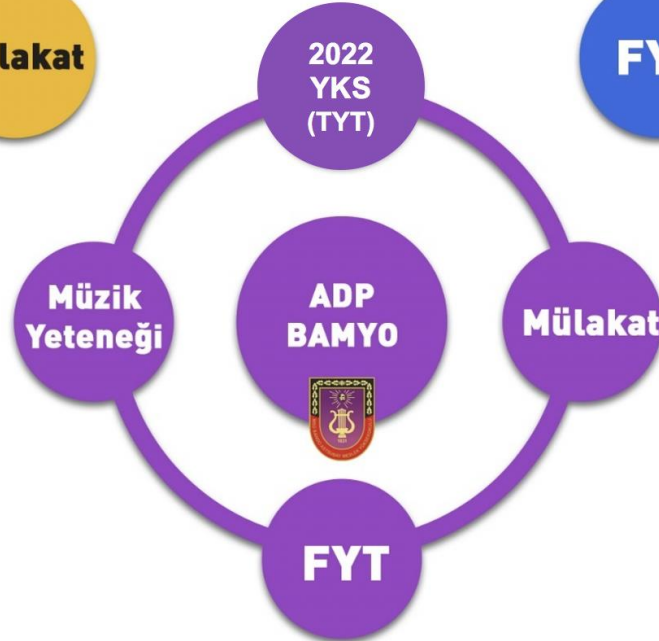

2022-MSÜ TERCİH İŞLEMLERİ

2022 yılında MSÜ Sınavına katılan adaylar tercih döneminde MSB Personel Temin web sitesinden aşağıdaki,

HARP OKULLARI İÇİN,

- Kara Harp Okulu Sayısal
- Kara Harp Okulu Eşit Ağırlık
- Kara Harp Okulu Sözel
- Deniz Harp Okulu Sayısal
- Hava Harp Okulu Sayısal
- Hava İstihkam (EVET-HAYIR)
- Sahil Güvenlik Sayısal

ASTSUBAY MYO İÇİN,

- Kara Asb. MYO
- Deniz Asb.MYO
- Hava Asb.MYO
- Bando Asb.MYO
- Sahil Güvenlik

okul tercihlerinde bulunabileceklerdir...

2022-MSÜ

TERCİH İŞLEMLERİNDE TERCİH SIRASININ ÖNEMİ

Aday yerleştirme süreci boyunca adayların tercih öncelikleri ve aday değerlendirme puanları (ADP) dikkate alınacaktır.

2022-MSÜ ADAY DEĞERLENDİRME PUANLARI

Adaylar tercih ettikleri okullara
Aday Değerlendirme Puanları (ADP)
ve Tercih Sıraları dikkate alınarak
yerleştirilirler.

2022-MSÜ ADAY DEĞERLENDİRME PUANLARI

2022-MSÜ HAVA HARP OKULU TERCİHİ

Hava Harp Okulu adayları,
1'inci tercihi HHO olan
adaylar arasından belirlenecektir

2022-MSÜ BANDO ASTSUBAY MYO TERCİHİ

Bando Astsubay Meslek Yüksekokulu adayları tercihleri arasında Bando Asb.MYO olan;